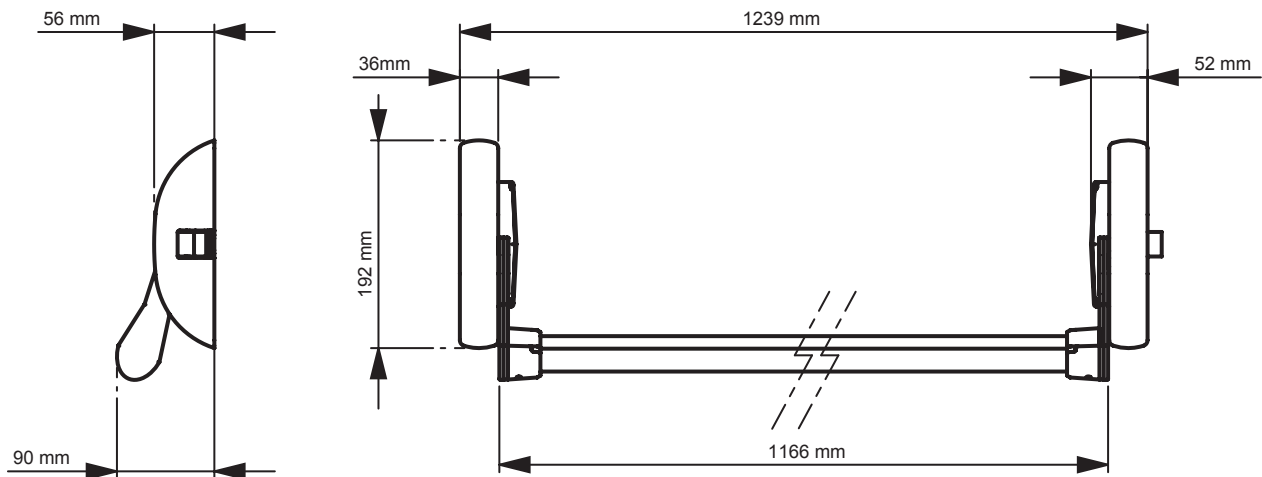

CP100

1 point

5

La barre anti-panique

DÉCORS MONOCHROMES

DÉCORS BICOLORES

Barre décor variable

Autres RAL: nous consulter