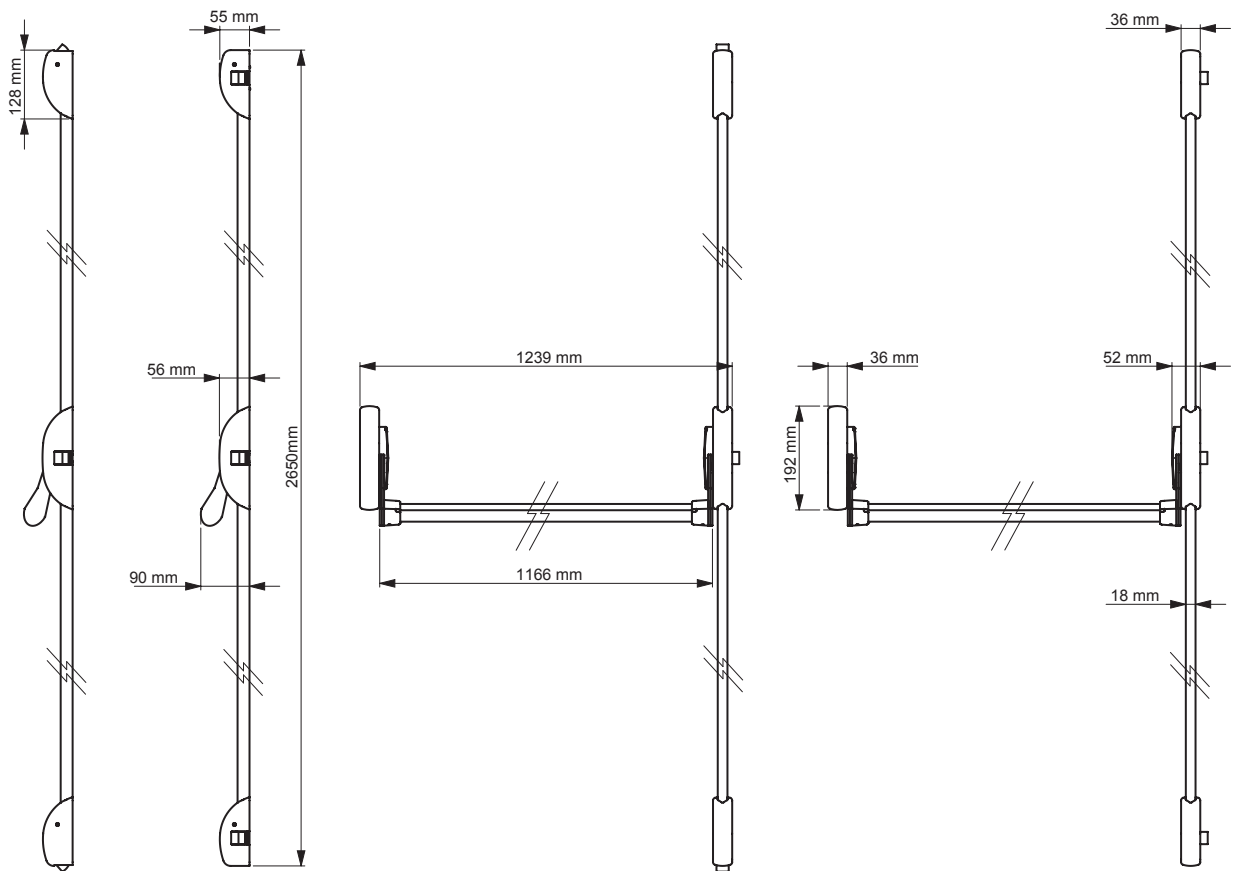

CP300

3 points

5

La barre anti-panique

DÉCORS MONOCHROMES

- Blanc
  RAL 9016
- Noir
  RAL 9005
- Ton aluminium
  RAL 9006

DÉCORS BICOLORES

Barre décor variable

- RAL 9006
  RAL 3020
- RAL 9006
  RAL 6029
- RAL 9006
  RAL 6019

Autres RAL: nous consulter