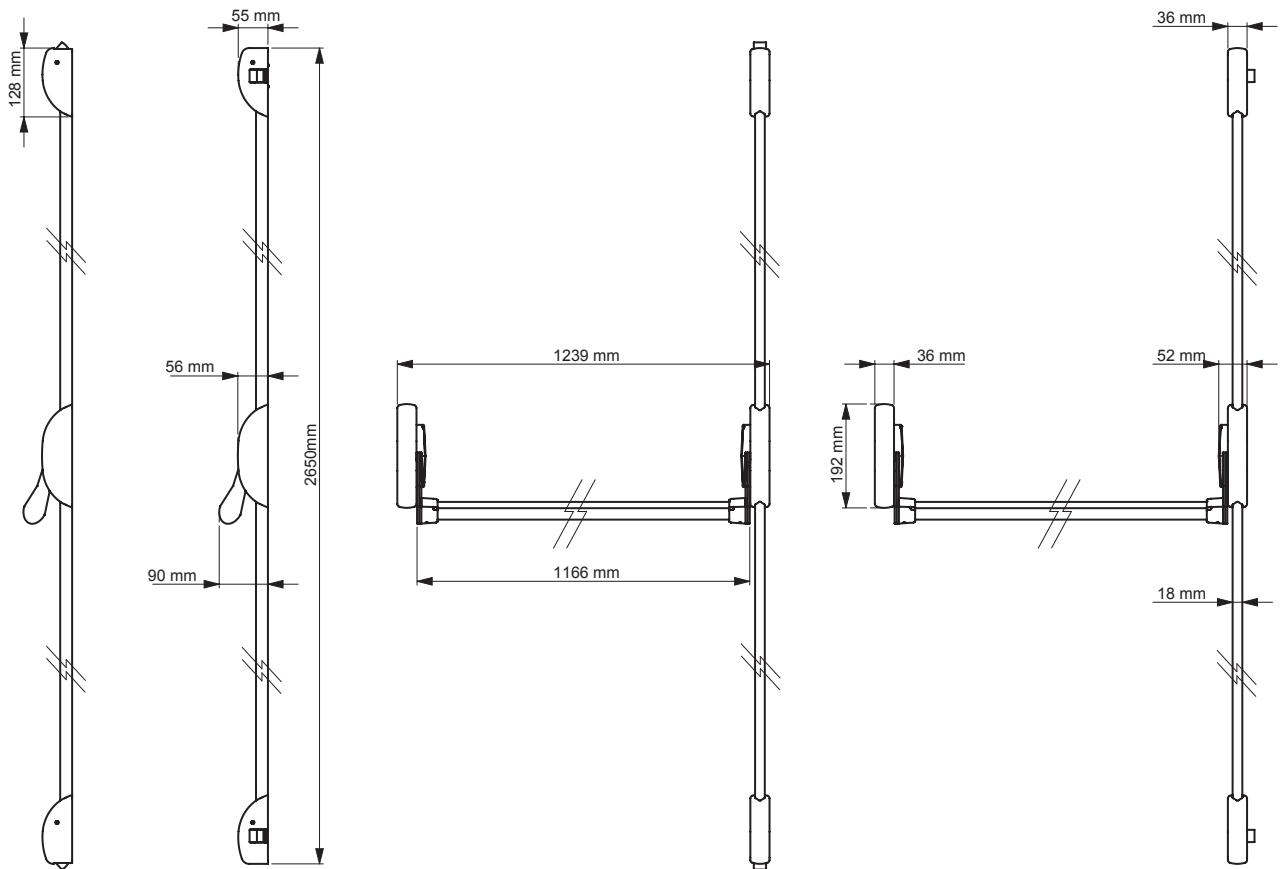

CP200

2 points

5

La barre anti-panique

DÉCORS MONOCHROMES

DÉCORS BICOLORES

Barre décor variable

Autres RAL: nous consulter