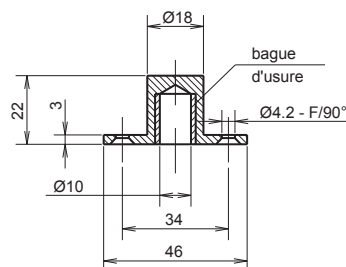

452 - 463

452

Boîte à roulement

RÉFÉRENCES

Décor	Code article
Chromé brillant	NM04525000
Chromé mat velours	NM04526000
Laiton	NM04523000
Laqué	NM04527000

3

463

Crapaudine à bille avec pivot

RÉFÉRENCES

Décor	Code article
Chromé brillant	NM04635000
Chromé mat velours	NM04636000
Laiton	NM04633000
Laqué	NM04637000