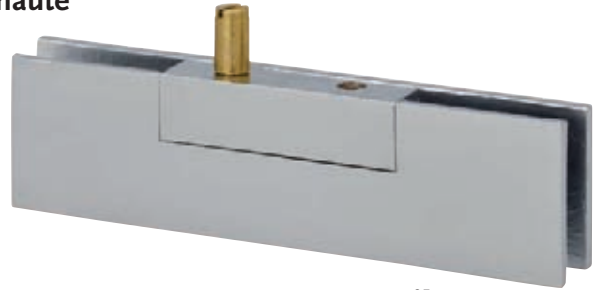

8601 Penture haute

RÉFÉRENCES

Décor	Code article
Chromé brillant	NM86015000
Chromé mat velours	NM86016000
Laiton	NM86013000
Laqué	NM86017000