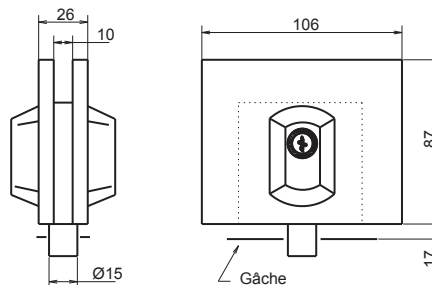

Les + du produit

- Pêne cimenté très haute résistance
- Protection anti-corrosion du pêne