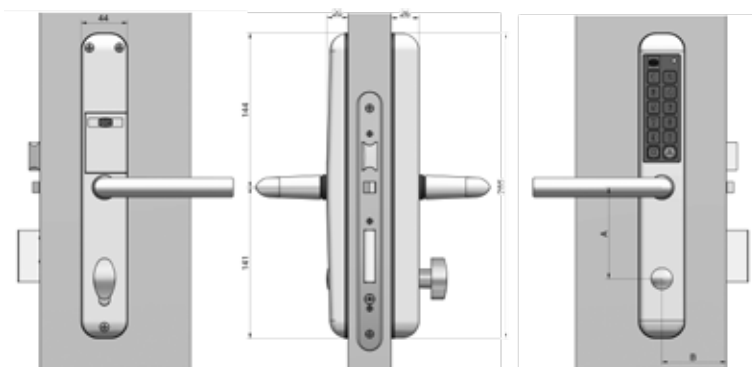

Version SLIM