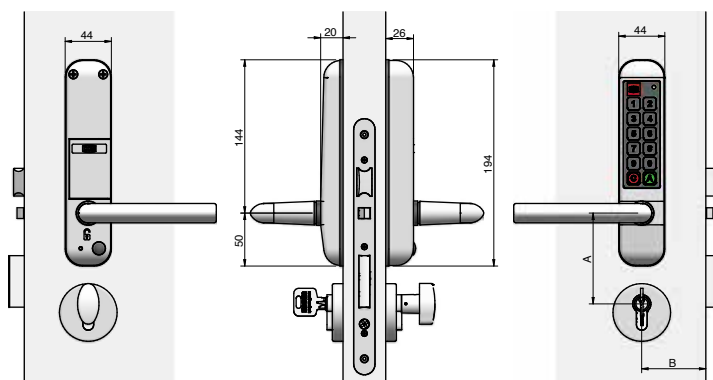

Version ADAPT

Version SLIM

Cylindre fourni séparément

Fonctionnalités

Temps d'ouverture et de fermeture	Fermeture automatique après 3 secondes
Codes administrateurs	Par défaut, le code administrateur est 856069. Il est recommandé de changer ce code après l'installation de la béquille
Codes utilisateurs	L'administrateur peut créer des codes utilisateurs de 4 à 6 chiffres
Capacité	150 codes utilisateurs
Système de sécurité	La serrure se bloque pendant 1 minute après 5 codes erronés
Mémoire	EEPROM : les codes utilisateurs restent en mémoire lors du remplacement de la batterie
Sécurité complémentaire	Cylindre européen
Signal de batterie faible	Avant les 500 dernières ouvertures
Design	SLIM & ADAPT

Cycles	40 000
Matière	Acier / zamak
Finition	Acier inoxydable
Béquille	L
Réversible droite / gauche	Oui
Entraxe	70 ou 92 mm
Axe	22 mm et plus
Épaisseur de la porte	35, 40, 45 ou 50 mm
Fouillot	Carré de 7 ou 8 mm
Fixation	5 vis (version SLIM) / 4 vis (version ADAPT)
Alimentation	Batterie au lithium, CR-P2 (6V)
Durée de vie de la batterie	2 ans
Signaux lumineux	Oui, vert / rouge
Signaux sonores	Oui
Accessoires fournis	Batterie, kit de fixation, cache-cylindre, instructions de pose
Sur demande	Finition dorée - Carré de 9 mm - Autres épaisseurs de portes - Béquille U Plaque de rénovation

Dimensions standards du cylindre pour Easykey SLIM

Épaisseur de la porte, mm pour les serrures centrées dans la porte	35	40	45	50	55	60	65	70	75	80
Dimension du cylindre, mm extérieur / intérieur	30/45	30/50	30/50	35/55	35/55	40/60	40/60	45/65	45/65	50/70