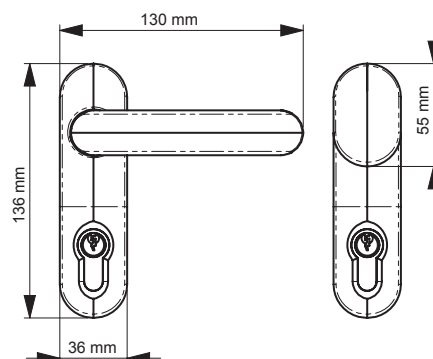

5

La barre anti-panique