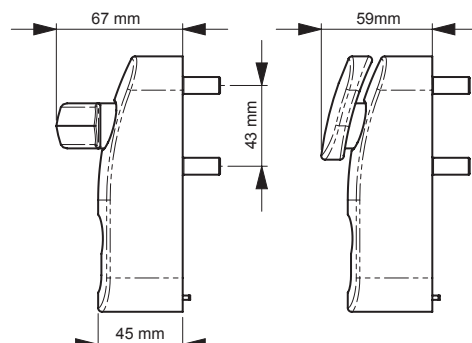

MBO

NOUVEAU

Avec bouton

CARACTÉRISTIQUES

Type de pose

En applique

| | |
|---------------------------|---|
| Matière | Zamak |
| Entrée | Profil européen |
| Intégration | Porte aluminium, acier, bois, PVC, portes de secours, porte de communication grand trafic |
| Verrouillage | A la clé |
| Matière des capots | Acier/zamak |
| Traitement anti corrosion | Oui |
| Cylindre préconisé | 1/2 cylindre profil européen Standard 40 mm |
| Accessoires fournis | Vis |

DESCRIPTIF CCTP

Manœuvre extérieure à bouton débrayable - Design élégant - Pour cylindre profil européen

DÉCORS

RÉFÉRENCES

| Manœuvre extérieure | Décor | Code article |
|-----------------------------|------------------|--------------|
| Bouton + entrée de cylindre | Blanc RAL 9016 | F2MOBOU0002 |
| | Ton alu RAL 9006 | F2MOBOU0003 |
| | Noir RAL 9005 | F2MOBOU0001 |

Cylindre non fourni

Les + du produit

- Débrayable
- Design

MBE

NOUVEAU

Avec béquille

CARACTÉRISTIQUES

| | |
|---------------------------|---|
| Type de pose | |
| En applique | |
| Matière | Zamak |
| Entrée | Profil européen |
| Intégration | Porte aluminium, acier, bois, PVC, portes de secours, porte de communication grand trafic |
| Réversible | Oui |
| Verrouillage | A la clé |
| Matière des capots | Acier/zamak |
| Traitement anti corrosion | Oui |
| Cylindre préconisé | 1/2 cylindre profil européen standard 40 mm |
| Accessoires fournis | Vis |

DESRIPTIF CCTP

Manœuvre extérieure à béquille débrayable - Anti-vandalisme - Design élégant - Pour cylindre profil européen

DÉCORS

RÉFÉRENCES

| Manœuvre extérieure | Décor | Code article |
|-------------------------------|------------------|--------------|
| Béquille + entrée de cylindre | Blanc RAL 9016 | F2MOBEQ0002 |
| | Ton alu RAL 9006 | F2MOBEQ0003 |
| | Noir RAL 9005 | F2MOBEQ0001 |