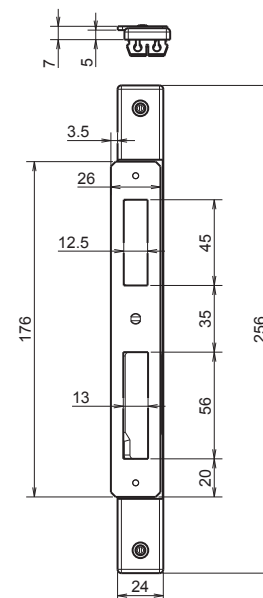

DESRIPTIF CCTP

Gâche isolante et réglable automatique - Permettant d'assurer l'entrée de pêne 1/2 tour en toutes circonstances - Fournie avec clips de fixation rapide sur demande