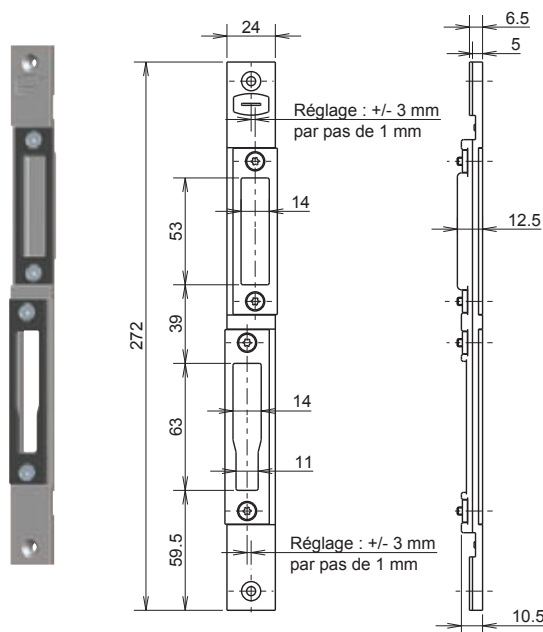

### RÉFÉRENCES

<b>Épaisseur (mm)</b>	<b>Largeur (mm)</b>	<b>Code article</b>
5	24	F111040000

#### Les + du produit

- Réglable facilement pour une fermeture optimale
- Empénage du 1/2 tour et du dormant réglable séparément
- Possibilité de clames de fixation prémontées
- Fourni avec cache-copeaux