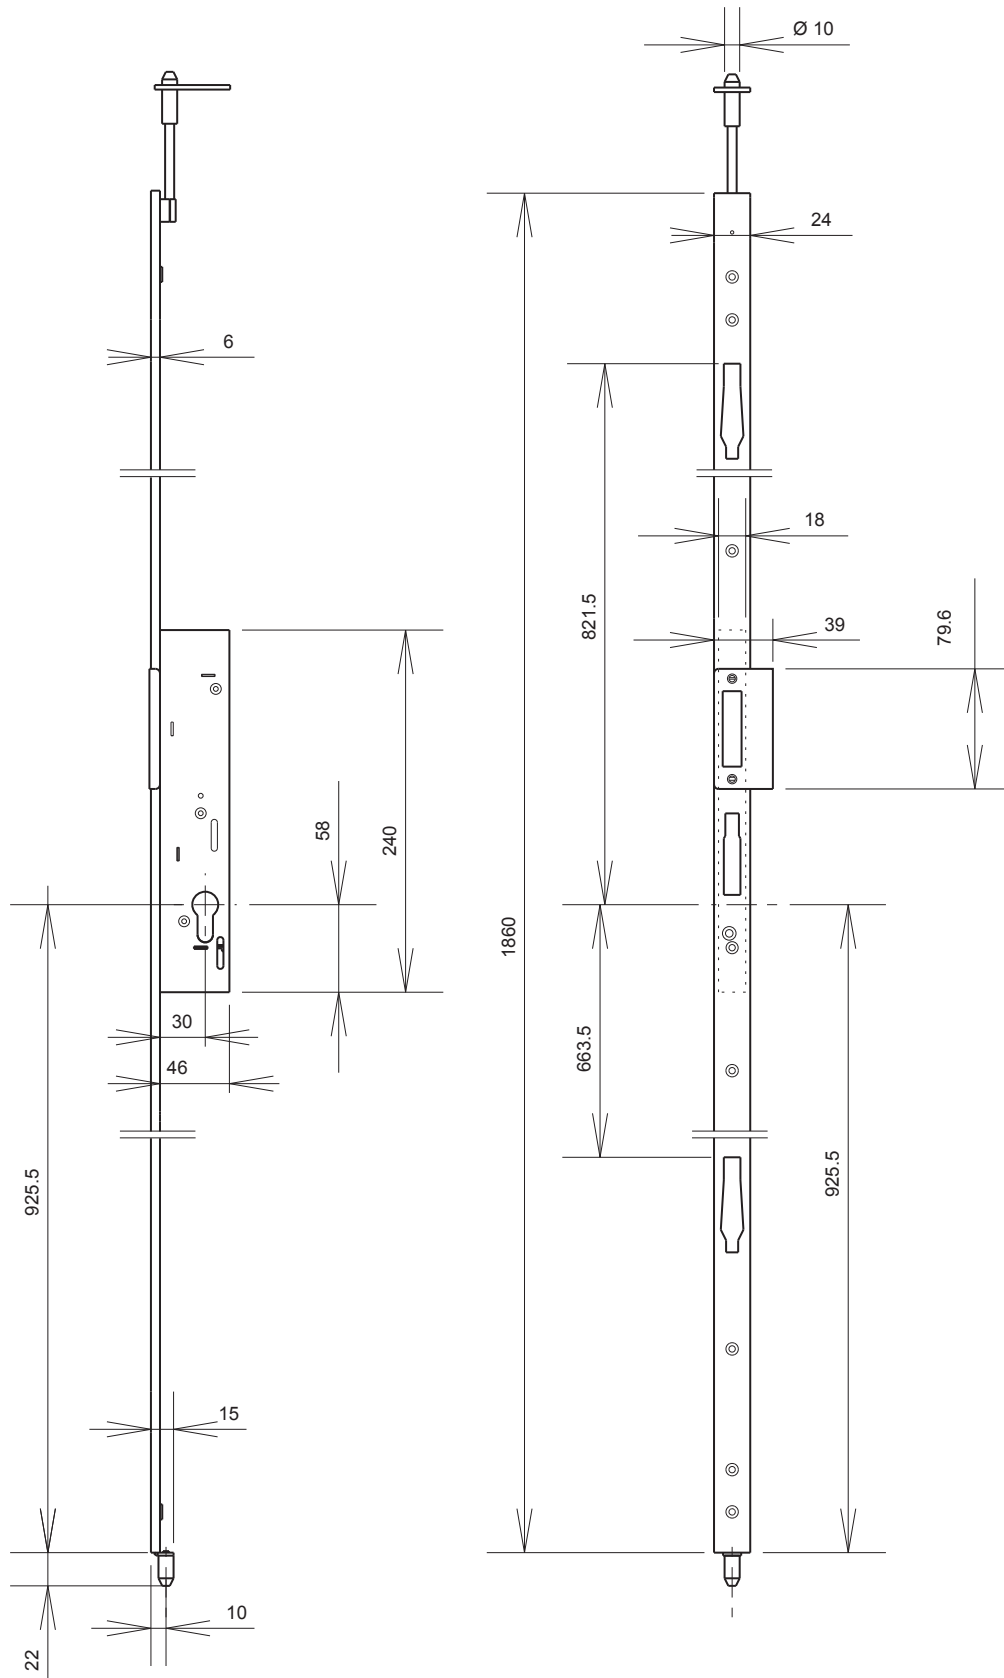

GV46

Pour semi-fixe

NOUVEAU

METALUX®

CARACTÉRISTIQUES

Type de pose	Nb. de point(s)	Entrée	Matière
A encastrer	2	Profil européen	Inox

DESCRIPTIF CCTP

Gâche verrou à répétition encastrée pour vantail semi-fixe - Possède un point bas et un point haut recoupable et réglable - Verrouillable par cylindre profil européen positionné symétriquement avec celui de la serrure - Spécialement conçue pour recevoir les pènes des serrures type «genouillère»

RÉFÉRENCES

Type de gâche	Épaisseur (mm)	Largeur (mm)	Code article
U	6	24	F1GV460000

Les + du produit

- Spécialement conçue pour les serrures à «genouillère»
- Pêne haut recoupable et réglable
- Esthétisme de l'installation (à encastrer et à cylindre profil européen en symétrie parfaite avec celui de la serrure)

GV46

Pour semi-fixe

2

Le **DOM**aine du Serrurier
du Métallier et de l'Aluminier