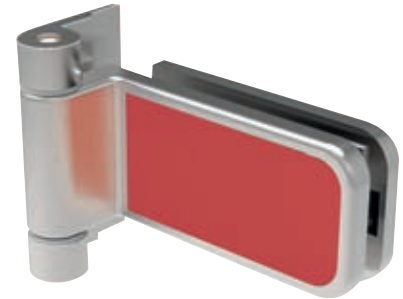

NOUVEAU

8342 Design

Paire de paumelles avec fiches

RÉFÉRENCES

Décor	Code article
Laqué blanc RAL 9016	NM83427300
Laqué blanc RAL 9010	NM83427200
Laqué anthracite RAL 7016	NM8342G700
Laqué noir RAL 9005	NM83427400
Laqué ton aluminium RAL 9006	NM8342G600
Chromé mat / Inox brossé	NM83429000
Chromé mat / Rouge RAL 3020	NM83429100
Chromé mat / Vert RAL 6029	NM83429200
Chromé mat / Vert RAL 6019	NM83429300

Les + du produit

- Pose rapide et simplifiée
- Ensemble prémonté facilitant la fixation de la porte sur l'hubriserie

9313 Design

Paire de paumelles feuillure de 35 mm

RÉFÉRENCES

Décor	Code article
Laqué blanc RAL 9016	NM93137300
Laqué blanc RAL 9010	NM93137200
Laqué anthracite RAL 7016	NM9313G700
Laqué noir RAL 9005	NM93137400
Laqué ton aluminium RAL 9006	NM9313G600
Chromé mat / Inox brossé	NM93139000
Chromé mat / Rouge RAL 3020	NM93139100
Chromé mat / Vert RAL 6029	NM93139200
Chromé mat / Vert RAL 6019	NM93139300

Cotes Variables		
Feuillure	35	45
A	32	41

Les + du produit

- Esthétique en harmonie avec la serrure

DÉCORS MONOCHROMES

DÉCORS BICOLORES

Contreplaques décor unique chromé mat velours
Carter décor variable

Autres RAL : nous consulter