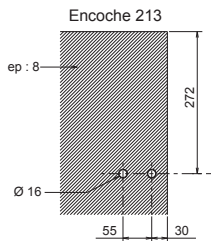

NOUVEAU

8342 Design

Paire de paumelles avec fiches

RÉFÉRENCES

Décor	Code article
Laqué blanc RAL 9016	NM83427300
Laqué blanc RAL 9010	NM83427200
Laqué anthracite RAL 7016	NM8342G700
Laqué noir RAL 9005	NM83427400
Laqué ton aluminium RAL 9006	NM8342G600
Chromé mat / Inox brossé	NM83429000
Chromé mat / Rouge RAL 3020	NM83429100
Chromé mat / Vert RAL 6029	NM83429200
Chromé mat / Vert RAL 6019	NM83429300

Les + du produit

- Pose rapide et simplifiée
- Ensemble prémonté facilitant la fixation de la porte sur l'hubriserie

9313 Design

Paire de paumelles feuillure de 35 mm

RÉFÉRENCES

Décor	Code article
Laqué blanc RAL 9016	NM93137300
Laqué blanc RAL 9010	NM93137200
Laqué anthracite RAL 7016	NM9313G700
Laqué noir RAL 9005	NM93137400
Laqué ton aluminium RAL 9006	NM9313G600
Chromé mat / Inox brossé	NM93139000
Chromé mat / Rouge RAL 3020	NM93139100
Chromé mat / Vert RAL 6029	NM93139200
Chromé mat / Vert RAL 6019	NM93139300