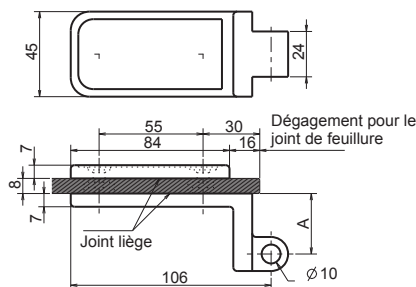

Les + du produit

- Pose rapide et simplifiée
- Ensemble prémonté facilitant la fixation de la porte sur l'hubriserie

9313 Design

Paire de paumelles feuillure de 35 mm

RÉFÉRENCES

Décor	Code article
Laqué blanc RAL 9016	NM93137300
Laqué blanc RAL 9010	NM93137200
Laqué anthracite RAL 7016	NM9313G700
Laqué noir RAL 9005	NM93137400
Laqué ton aluminium RAL 9006	NM9313G600
Chromé mat / Inox brossé	NM93139000
Chromé mat / Rouge RAL 3020	NM93139100
Chromé mat / Vert RAL 6029	NM93139200
Chromé mat / Vert RAL 6019	NM93139300