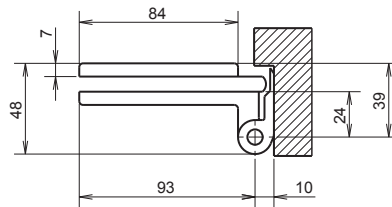

NOUVEAU

8342 Design

Paire de paumelles avec fiches

RÉFÉRENCES

Décor	Code article
Laqué blanc RAL 9016	NM83427300
Laqué blanc RAL 9010	NM83427200
Laqué anthracite RAL 7016	NM8342G700
Laqué noir RAL 9005	NM83427400
Laqué ton aluminium RAL 9006	NM8342G600
Chromé mat / Inox brossé	NM83429000
Chromé mat / Rouge RAL 3020	NM83429100
Chromé mat / Vert RAL 6029	NM83429200
Chromé mat / Vert RAL 6019	NM83429300

Les + du produit

- Pose rapide et simplifiée
- Ensemble prémonté facilitant la fixation de la porte sur l'hubriserie

9313 Design

Paire de paumelles feuillure de 35 mm

RÉFÉRENCES

Décor	Code article
Laqué blanc RAL 9016	NM93137300
Laqué blanc RAL 9010	NM93137200
Laqué anthracite RAL 7016	NM9313G700
Laqué noir RAL 9005	NM93137400
Laqué ton aluminium RAL 9006	NM9313G600
Chromé mat / Inox brossé	NM93139000
Chromé mat / Rouge RAL 3020	NM93139100
Chromé mat / Vert RAL 6029	NM93139200
Chromé mat / Vert RAL 6019	NM93139300