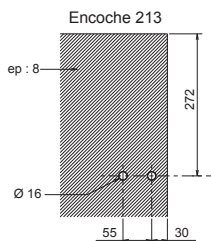

NOUVEAU

8342 Design

Paire de paumelles avec fiches

RÉFÉRENCES

Décor	Code article
Laqué blanc RAL 9016	NM83427300
Laqué blanc RAL 9010	NM83427200
Laqué anthracite RAL 7016	NM8342G700
Laqué noir RAL 9005	NM83427400
Laqué ton aluminium RAL 9006	NM8342G600
Chromé mat / Inox brossé	NM83429000
Chromé mat / Rouge RAL 3020	NM83429100
Chromé mat / Vert RAL 6029	NM83429200
Chromé mat / Vert RAL 6019	NM83429300

Les + du produit

- Pose rapide et simplifiée
- Ensemble prémonté facilitant la fixation de la porte sur l'hubriserie

9313 Design

Paire de paumelles feuillure de 35 mm

RÉFÉRENCES

Décor	Code article
Laqué blanc RAL 9016	NM93137300
Laqué blanc RAL 9010	NM93137200
Laqué anthracite RAL 7016	NM9313G700
Laqué noir RAL 9005	NM93137400
Laqué ton aluminium RAL 9006	NM9313G600
Chromé mat / Inox brossé	NM93139000
Chromé mat / Rouge RAL 3020	NM93139100
Chromé mat / Vert RAL 6029	NM93139200
Chromé mat / Vert RAL 6019	NM93139300

Cotes Variables		
Feuillure	35	45
A	32	41

Les + du produit

- Esthétique en harmonie avec la serrure

DÉCORS MONOCHROMES

DÉCORS BICOLORES

Contreplaques décor unique chromé mat velours
Carter décor variable

Autres RAL : nous consulter