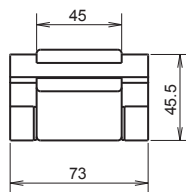

Les + du produit

- Pose rapide et simplifiée
- Ensemble prémonté facilitant la fixation de la porte sur l'hubriserie

9313 Design

Paire de paumelles feuillure de 35 mm

RÉFÉRENCES

Décor	Code article
Laqué blanc RAL 9016	NM93137300
Laqué blanc RAL 9010	NM93137200
Laqué anthracite RAL 7016	NM9313G700
Laqué noir RAL 9005	NM93137400
Laqué ton aluminium RAL 9006	NM9313G600
Chromé mat / Inox brossé	NM93139000
Chromé mat / Rouge RAL 3020	NM93139100
Chromé mat / Vert RAL 6029	NM93139200
Chromé mat / Vert RAL 6019	NM93139300