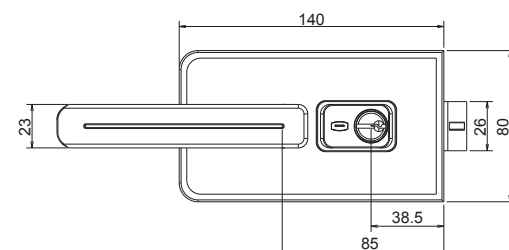

9145 Design

NOUVEAU

Pêne 1/2 tour condamnable à la clé

CARACTÉRISTIQUES

Intégration	Montage sur encoche	Type de pêne	Fouillot	Entrée
Portes CLARIT 8 mm	64 A	Pêne 1/2 tour condamnable à la clé	☐ 7 mm	Profil européen

Pêne confort	Oui
Réversible	Oui
Nombre de clés	3
Toutes combinaisons avec passe-partout	Oui
Type de béquille	Design
Accessoires fournis	Gâche plate inox Béquille Cylindre Cabochon
Options	Adaptation pour épaisseur 10 mm

DESCRIPTIF CCTP

Serrure de milieu réversible à cylindre profil européen à l'esthétique moderne et innovante pour porte CLARIT - Equipée du pêne confort permettant un fonctionnement souple et silencieux et dont la saillie réduite permet d'éviter un usinage profond dans le dormant

DÉCORS MONOCHROMES

Blanc RAL 9010 ou 9016	Anthracite RAL 7016	Noir RAL 9005	Ton aluminium RAL 9006

DÉCORS BICOLORES

Contreplaques décor unique chromé mat velours - Carter décor variable

Chromé mat Inox brossé	Chromé mat RAL 3020	Chromé mat RAL 6029	Chromé mat RAL 6019

Autres RAL: nous consulter

RÉFÉRENCES

Type de béquille	Décor	Code article
Design	Laqué blanc RAL 9016	NM91457300
	Laqué blanc RAL 9010	NM91457200
	Laqué anthracite RAL 7016	NM9145C700
	Laqué noir RAL 9005	NM91457400
	Laqué ton aluminium RAL 9006	NM9145C600
	Chromé mat / Inox brossé	NM91459000
	Chromé mat / Rouge RAL 3020	NM91459100
	Chromé mat / Vert RAL 6029	NM91459200
	Chromé mat / Vert RAL 6019	NM91459300

COMPLÉMENTS

METALUX

Les + du produit

- Esthétique, moderne et innovant
- Pêne confort (à saillie réduite) pour une fermeture souple et silencieuse