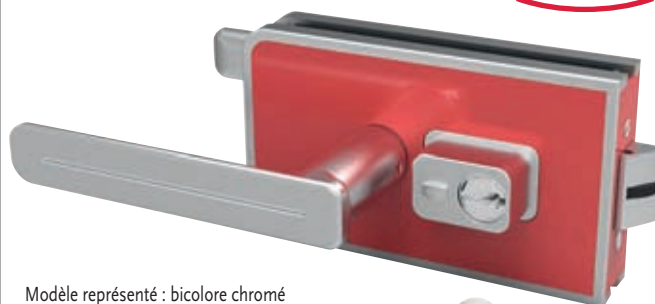

CARACTÉRISTIQUES

Intégration	Montage sur encoche	Type de pêne	Fouillot	Entrée
Portes CLARIT 8 mm	64 A	Pêne 1/2 tour condamnable à la clé	☐ 7 mm	Profil européen

Pêne confort	Oui
Réversible	Oui
Nombre de clés	3
Toutes combinaisons avec passe-partout	Oui
Type de béquille	Design
Accessoires fournis	Gâche plate inox Béquille Cylindre Cabochon
Options	Adaptation pour épaisseur 10 mm

DESCRIPTIF CCTP

Serrure de milieu réversible à cylindre profil européen à l'esthétique moderne et innovante pour porte CLARIT - Equipée du pêne confort permettant un fonctionnement souple et silencieux et dont la saillie réduite permet d'éviter un usinage profond dans le dormant

DÉCORS MONOCHROMES

Blanc RAL 9010 ou 9016	Anthracite RAL 7016	Noir RAL 9005	Ton aluminium RAL 9006

DÉCORS BICOLORES

Contreplaques décor unique chromé mat velours - Carter décor variable

Chromé mat Inox brossé	Chromé mat RAL 3020	Chromé mat RAL 6029	Chromé mat RAL 6019

Autres RAL: nous consulter

RÉFÉRENCES

Type de béquille	Décor	Code article
Design	Laqué blanc RAL 9016	NM91457300
	Laqué blanc RAL 9010	NM91457200
	Laqué anthracite RAL 7016	NM9145C700
	Laqué noir RAL 9005	NM91457400
	Laqué ton aluminium RAL 9006	NM9145C600
	Chromé mat / Inox brossé	NM91459000
	Chromé mat / Rouge RAL 3020	NM91459100
	Chromé mat / Vert RAL 6029	NM91459200
	Chromé mat / Vert RAL 6019	NM91459300

COMPLÉMENTS

METALUX

Modèle représenté : bicolore chromé mat velours / rouge RAL 3020

Les + du produit

- Esthétique, moderne et innovant
- Pêne confort (à saillie réduite) pour une fermeture souple et silencieuse