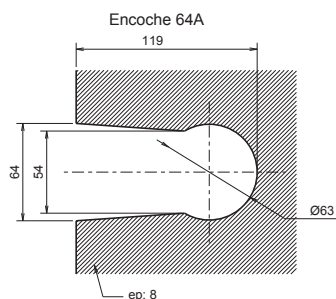

9145 Design

NOUVEAU

Pêne 1/2 tour condamnable à la clé

CARACTÉRISTIQUES

Intégration	Montage sur encoche	Type de pêne	Fouillot	Entrée
Portes CLARIT 8 mm	64 A	Pêne 1/2 tour condamnable à la clé	☐ 7 mm	Profil européen

Pêne confort	Oui
Réversible	Oui
Nombre de clés	3
Toutes combinaisons avec passe-partout	Oui
Type de béquille	Design
Accessoires fournis	Gâche plate inox Béquille Cylindre Cabochon
Options	Adaptation pour épaisseur 10 mm

DESCRIPTIF CCTP

Serrure de milieu réversible à cylindre profil européen à l'esthétique moderne et innovante pour porte CLARIT - Equipée du pêne confort permettant un fonctionnement souple et silencieux et dont la saillie réduite permet d'éviter un usinage profond dans le dormant

DÉCORS MONOCHROMES

Blanc RAL 9010 ou 9016	Anthracite RAL 7016	Noir RAL 9005	Ton aluminium RAL 9006

DÉCORS BICOLORES

Contreplaques décor unique chromé mat velours - Carter décor variable

Chromé mat Inox brossé	Chromé mat RAL 3020	Chromé mat RAL 6029	Chromé mat RAL 6019

Autres RAL: nous consulter

RÉFÉRENCES

Type de béquille	Décor	Code article
Design	Laqué blanc RAL 9016	NM91457300
	Laqué blanc RAL 9010	NM91457200
	Laqué anthracite RAL 7016	NM9145C700
	Laqué noir RAL 9005	NM91457400
	Laqué ton aluminium RAL 9006	NM9145C600
	Chromé mat / Inox brossé	NM91459000
	Chromé mat / Rouge RAL 3020	NM91459100
	Chromé mat / Vert RAL 6029	NM91459200
	Chromé mat / Vert RAL 6019	NM91459300

COMPLÉMENTS

METALUX

Les + du produit

- Esthétique, moderne et innovant
- Pêne confort (à saillie réduite) pour une fermeture souple et silencieuse