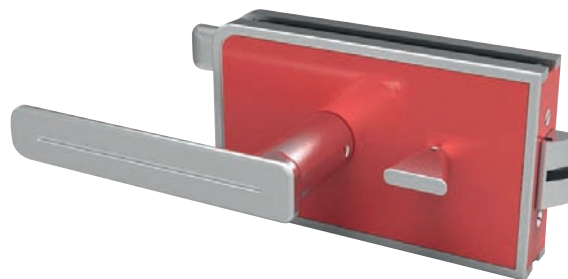

Le DOMaine du Miroitier

9146 Design Gâche à répétition

RÉFÉRENCES

Décor	Code article
Laqué blanc RAL 9016	NM91467300
Laqué blanc RAL 9010	NM91467200
Laqué anthracite RAL 7016	NM9146G700
Laqué noir RAL 9005	NM91467400
Laqué ton aluminium RAL 9006	NM9146G600
Chromé mat / Inox brossé	NM91469000
Chromé mat / Rouge RAL 3020	NM91469100
Chromé mat / Vert RAL 6029	NM91469200
Chromé mat / Vert RAL 6019	NM91469300