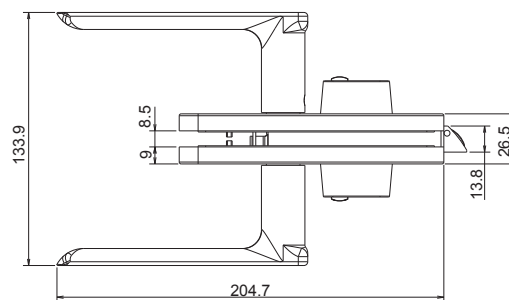

9145 Design

NOUVEAU

Pêne 1/2 tour condamnable à la clé

CARACTÉRISTIQUES

Intégration	Montage sur encoche	Type de pêne	Fouillot	Entrée
Portes CLARIT 8 mm	64 A	Pêne 1/2 tour condamnable à la clé	☐ 7 mm	Profil européen

Pêne confort	Oui
Réversible	Oui
Nombre de clés	3
Toutes combinaisons avec passe-partout	Oui
Type de béquille	Design
Accessoires fournis	Gâche plate inox Béquille Cylindre Cabochon
Options	Adaptation pour épaisseur 10 mm

DESCRIPTIF CCTP

Serrure de milieu réversible à cylindre profil européen à l'esthétique moderne et innovante pour porte CLARIT - Equipée du pêne confort permettant un fonctionnement souple et silencieux et dont la saillie réduite permet d'éviter un usinage profond dans le dormant

DÉCORS MONOCHROMES

Blanc RAL 9010 ou 9016	Anthracite RAL 7016	Noir RAL 9005	Ton aluminium RAL 9006

DÉCORS BICOLORES

Contreplaques décor unique chromé mat velours - Carter décor variable

Chromé mat Inox brossé	Chromé mat RAL 3020	Chromé mat RAL 6029	Chromé mat RAL 6019

Autres RAL: nous consulter

RÉFÉRENCES

Type de béquille	Décor	Code article
Design	Laqué blanc RAL 9016	NM91457300
	Laqué blanc RAL 9010	NM91457200
	Laqué anthracite RAL 7016	NM9145C700
	Laqué noir RAL 9005	NM91457400
	Laqué ton aluminium RAL 9006	NM9145C600
	Chromé mat / Inox brossé	NM91459000
	Chromé mat / Rouge RAL 3020	NM91459100
	Chromé mat / Vert RAL 6029	NM91459200
	Chromé mat / Vert RAL 6019	NM91459300

COMPLÉMENTS

METALUX

Les + du produit

- Esthétique, moderne et innovant
- Pêne confort (à saillie réduite) pour une fermeture souple et silencieuse