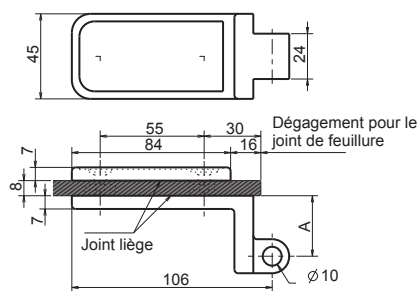

9317 Design

NOUVEAU

9317 Design Paire de paumelles feuillure de 45 mm

RÉFÉRENCES

Décor	Code article
Laqué blanc RAL 9016	NM93177300
Laqué blanc RAL 9010	NM93177200
Laqué anthracite RAL 7016	NM9317G700
Laqué noir RAL 9005	NM93177400
Laqué ton aluminium RAL 9006	NM9317G600
Chromé mat / Inox brossé	NM93179000
Chromé mat / Rouge RAL 3020	NM93179100
Chromé mat / Vert RAL 6029	NM93179200
Chromé mat / Vert RAL 6019	NM93179300

Cotes Variables	
Feuillure	35 45
A	32 41

3

Le DOMaine du Miroitier

DÉCORS MONOCHROMES

- Blanc
  RAL 9010
  ou 9016
- Anthracite
  RAL 7016
- Noir
  RAL 9005
- Ton aluminium
  RAL 9006

DÉCORS BICOLORES

Contreplaques décor unique chromé mat velours
Carter décor variable

- Chromé mat
- Inox brossé
- Chromé mat
  RAL 3020
- Chromé mat
  RAL 6029
- Chromé mat
  RAL 6019

Autres RAL : nous consulter