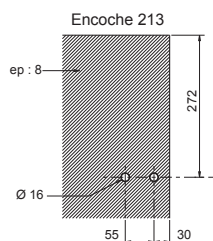

9317 Design

NOUVEAU

9317 Design Paire de paumelles feuillure de 45 mm

RÉFÉRENCES

Décor	Code article
Laqué blanc RAL 9016	NM93177300
Laqué blanc RAL 9010	NM93177200
Laqué anthracite RAL 7016	NM9317G700
Laqué noir RAL 9005	NM93177400
Laqué ton aluminium RAL 9006	NM9317G600
Chromé mat / Inox brossé	NM93179000
Chromé mat / Rouge RAL 3020	NM93179100
Chromé mat / Vert RAL 6029	NM93179200
Chromé mat / Vert RAL 6019	NM93179300

Cotes Variables	
Feuillure	35 45
A	32 41

3

Le DOMaine du Miroitier

DÉCORS MONOCHROMES

- Blanc
  RAL 9010
  ou 9016
- Anthracite
  RAL 7016
- Noir
  RAL 9005
- Ton aluminium
  RAL 9006

DÉCORS BICOLORES

Contreplaques décor unique chromé mat velours
Carter décor variable

- Chromé mat
- Inox brossé
- Chromé mat
  RAL 3020
- Chromé mat
  RAL 6029
- Chromé mat
  RAL 6019

Autres RAL : nous consulter